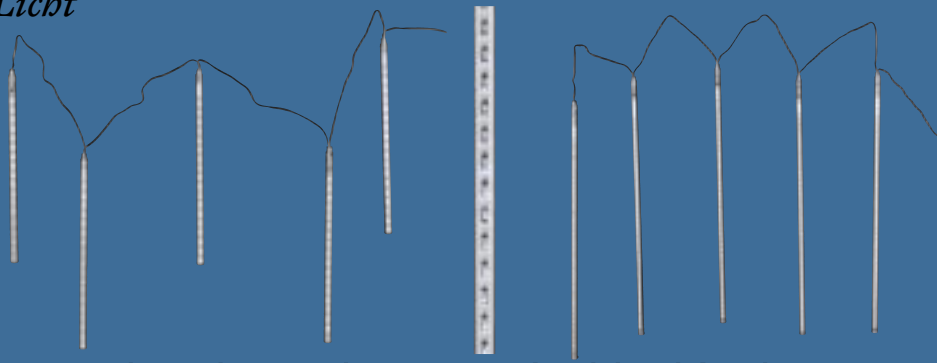

100cm,  
7356673 gold/weiß  
7356672 silber/weiß

**E # Baum mit 120 LED Birnchen, 120cm,**  
Metallzweige, biegsam, Plastikfuß,  
mit Transformator IP44 24V/16VA,  
für Außen geeignet,  
7356676 weiß/weiß

**# Baum mit 200 LED Birnchen, 150cm,**  
7356675 weiß/weiß

**# Baum mit 280 LED Birnchen, 180cm,**  
7356674 weiß/weiß

Licht

# led schneefall-licht AUSSEN

- isolierte Gummikabel
- hohe Leuchtkraft
- kein Trafo notwendig
- Schutzklasse IP44
- beste Qualität für Aussenanwendung

*Besonders geeignet für Fassaden und Giebel.*

Artikelnr.	Breite x Länge	Anzahl Segmente	Farbe Lampen	Anzahl Lampen	Kabel	Abstand	VE	Watt	koppelbar
# 7356667	100 x 30 cm	5	eisblau	90	weiss	25 cm	2		
# 7356668	100 x 50 cm	5	eisblau	200	weiss	25 cm	2		
# 7356669	100 x 100 cm	5	eisblau	300	weiss	25 cm	2		

# led-lichtschlauch mit weihnachtsmann AUSSEN

Artikelnr.		Größe	VE	Farbe
# 7343576	Weihnachtsmann, kletternd Lichtschlauch mit Außentrafo IP44, 250V, 16A	100 cm	2	weiß/rot
# 7343580	Weihnachtsmann, kletternd Lichtschlauchleiter mit Außentrafo IP44, 250V, 16A	240 cm	2	weiß/rot
# 7343581	Weihnachtsmann, kletternd Lichtschlauchleiter mit Außentrafo IP44, 250V, 16A	140 cm	2	weiß/rot