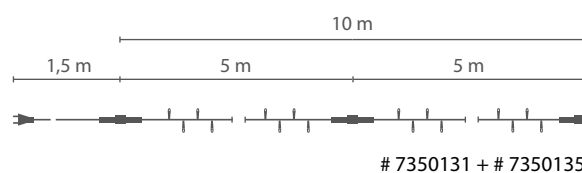

led- lichterkette AUSSEN

Unsere LED-Lichterketten bieten beste Sicherheit bei jeder Bedingung und entsprechen allen geforderten Normen für den Aussenbereich. Unsere Lichterketten sind verlängerbar und eignen sich für alle Arten von Bäumen, Sträuchern und Girlanden.

Verklebte Lampen

Um sicherzustellen, dass das Leuchtmittel vor Wasser geschützt ist, wird die Polycarbonat Kappe dauerhaft versiegelt. Dies verhindert Oxidation und Kontaktfehler.

Hohe Leuchtkraft

Die 240V Aussenprodukte überzeugen durch ihre hohe Leuchtkraft und ihre lange Lebensdauer. Fällt eine Lampe aus, leuchten alle anderen Lampen weiter.

Verbindungssystem-System

Durch unser Verbindungssystem haben Sie die Möglichkeit mehrere Produkte gleicher Bauart miteinander zu koppeln.

Artikelnr.	Länge	Anzahl Lampen	Farbe Lampen	Segmente	Lampen pro Segment	Kabel	VE	Watt	koppelbar
# 7350125	5 m	50	eisblau	1 x 5 m	50	weiss	20	4,1	15
# 7350129	5 m	50	eisblau	1 x 5 m	50	schwarz	20	4,1	15
# 7350131	10 m	100	eisblau	2 x 5 m	50	weiss	10	8,2	7
# 7350135	10 m	100	klar/ warm	2 x 5 m	50	schwarz	10	8,2	7
# 7354013	20 m	120	klar/ warm	2 x 10 m	60	weiss	6	8,0	20
# 7354014	20 m	120	klar/ warm	2 x 10 m	60	schwarz	6	8,0	20
# 7354023	20 m	190	klar/ warm	5 x 4 m	38	weiss	6	22,0	10
# 7354024	20 m	190	klar/ warm	5 x 4 m	38	schwarz	6	22,0	10