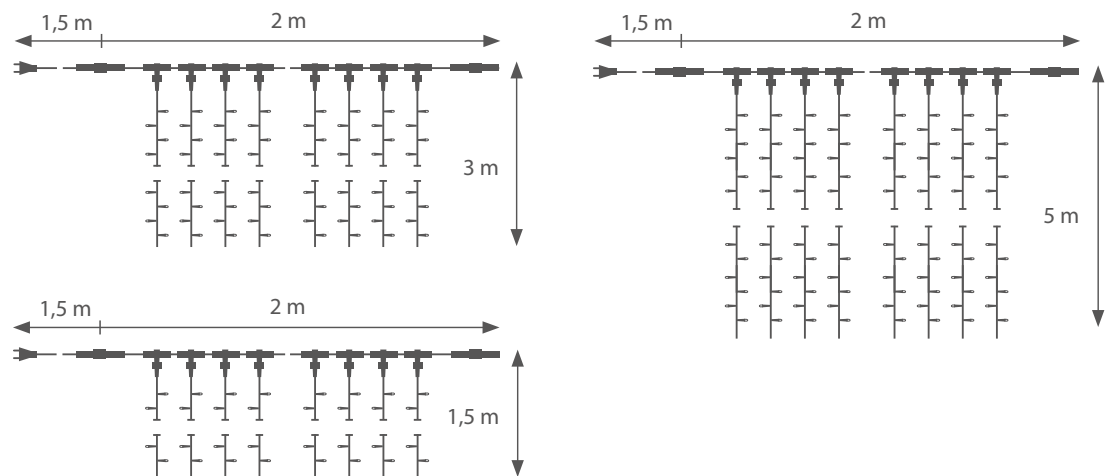

mikro/led lichtvorhang AUSSEN

Hohe Leuchtkraft

Die 240V Aussenprodukte überzeugen durch ihre hohe Leuchtkraft und ihre lange Lebensdauer.

Verbindungssystem-System

Durch unser Verbindungssystem haben Sie die Möglichkeit mehrere Produkte gleicher Bauart miteinander zu koppeln.

mikro

Artikelnr.	Breite x Länge	Anzahl Lampen	Farbe Lampen	Lampen pro Strang	Anzahl Stränge	Kabel	VE	Watt	koppelbar
# 7343365	3 x 2,6 m	925	klar	37 Lampen	25	weiss	3	420	3
# 7343366	3 x 2,6 m	925	klar	37 Lampen	25	schwarz	3	420	3

led

Artikelnr.	Breite x Länge	Anzahl Lampen	Farbe Lampen	Lampen pro Strang	Anzahl Stränge	Kabel	VE	Watt	koppelbar
# 7354029	2 x 1,5 m	750	klar/ warm	30 Lampen	25	weiss	3	100,5	3
# 7354030	2 x 3 m	925	klar/ warm	37 Lampen	25	weiss	3	100,5	3
! # 7354031	2 x 5 m	1425	klar/ warm	57 Lampen	25	weiss	4	101,0	3
# 7354032	2 x 7 m	2250	klar/ warm	90 Lampen	25	weiss	1	103,8	3
# 7350146	3 x 2,6 m	925	eisblau	37 Lampen	25	weiss	3	122,0	3
# 7350147	3 x 2,6 m	925	eisblau	37 Lampen	25	schwarz	3	122,0	3

! hohe Birnchenanzahl