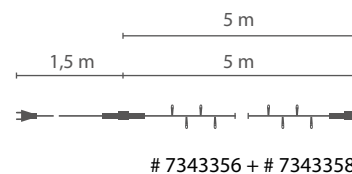

## Verbindungssystem-System

Durch unser Verbindungssystem haben Sie die Möglichkeit mehrere Produkte gleicher Bauart miteinander zu koppeln.

Artikelnr.	Länge	Anzahl Lampen	Farbe Lampen	Segmente	Lampen pro Segment	Kabel	VE	Watt	koppelbar
# 7343356	5 m	50	klar	1 x 5 m	50	weiss	20	26	15
# 7343358	5 m	50	klar	1 x 5 m	50	schwarz	20	26	15
# 7343360	10 m	100	klar	2 x 5 m	50	weiss	12	52	7
# 7343361	10 m	100	klar	2 x 5 m	50	schwarz	12	52	7
# 7354008	20 m	120	klar	2 x 10 m	60	weiss	12	57,6	6
# 7354009	20 m	120	klar	2 x 10 m	60	schwarz	12	57,6	6
# 7354018	20 m	190	klar	5 x 4 m	38	weiss	10	86,5	4
# 7354019	20 m	190	klar	5 x 4 m	38	schwarz	10	86,5	4