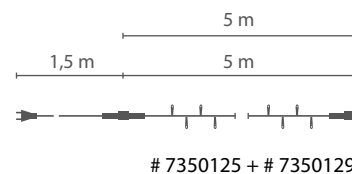

led- lichterkette AUSSEN

Unsere LED-Lichterketten bieten beste Sicherheit bei jeder Bedingung und entsprechen allen geforderten Normen für den Aussenbereich. Unsere Lichterketten sind verlängerbar und eignen sich für alle Arten von Bäumen, Sträuchern und Girlanden.

Verklebte Lampen

Um sicherzustellen, dass das Leuchtmittel vor Wasser geschützt ist, wird die Polycarbonat Kappe dauerhaft versiegelt. Dies verhindert Oxidation und Kontaktfehler.

Hohe Leuchtkraft

Die 240V Aussenprodukte überzeugen durch ihre hohe Leuchtkraft und ihre lange Lebensdauer. Fällt eine Lampe aus, leuchten alle anderen Lampen weiter.

Verbindungssystem-System

Durch unser Verbindungssystem haben Sie die Möglichkeit mehrere Produkte gleicher Bauart miteinander zu koppeln.

Artikelnr.	Länge	Anzahl Lampen	Farbe Lampen	Segmente	Lampen pro Segment	Kabel	VE	Watt	koppelbar
# 7350125	5 m	50	eisblau	1 x 5 m	50	weiss	20	4,1	15
# 7350129	5 m	50	eisblau	1 x 5 m	50	schwarz	20	4,1	15
# 7350131	10 m	100	eisblau	2 x 5 m	50	weiss	10	8,2	7
# 7350135	10 m	100	klar/ warm	2 x 5 m	50	schwarz	10	8,2	7
# 7354013	20 m	120	klar/ warm	2 x 10 m	60	weiss	6	8,0	20
# 7354014	20 m	120	klar/ warm	2 x 10 m	60	schwarz	6	8,0	20
# 7354023	20 m	190	klar/ warm	5 x 4 m	38	weiss	6	22,0	10
# 7354024	20 m	190	klar/ warm	5 x 4 m	38	schwarz	6	22,0	10