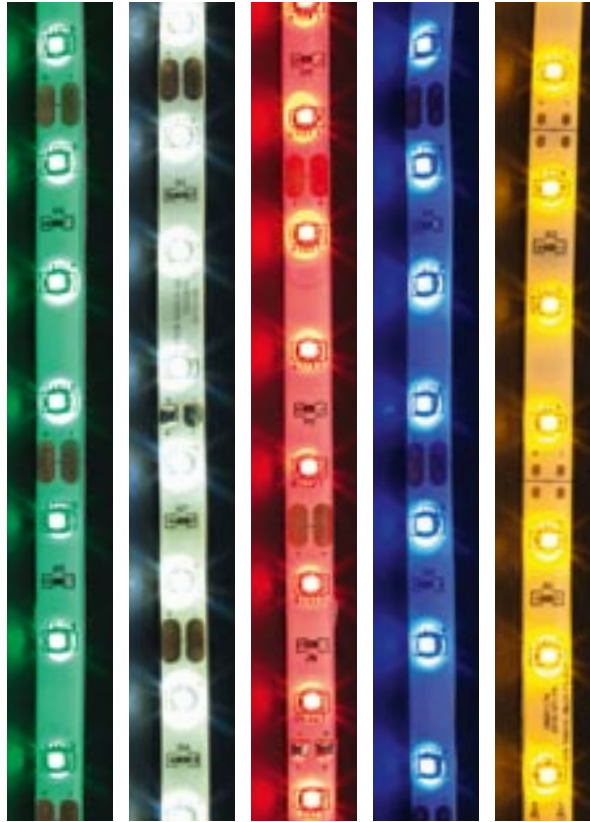

# led schneefall-licht AUSSEN

- isolierte Gummikabel
- hohe Leuchtkraft
- kein Trafo notwendig
- Schutzklasse IP44
- beste Qualität für Aussenanwendung

*Besonders geeignet für Fassaden und Giebel.*

Artikelnr.	Breite x Länge	Anzahl Segmente	Farbe Lampen	Anzahl Lampen	Kabel	Abstand	VE	Watt	koppelbar
# 7356667	100 x 30 cm	5	eisblau	90	weiss	25 cm	2		
# 7356668	100 x 50 cm	5	eisblau	200	weiss	25 cm	2		
# 7356669	100 x 100 cm	5	eisblau	300	weiss	25 cm	2		

# led-lichtschlauch mit weihnachtsmann AUSSEN

Artikelnr.		Größe	VE	Farbe
# 7343576	Weihnachtsmann, kletternd Lichtschlauch mit Außentrafo IP44, 250V, 16A	100 cm	2	weiß/rot
# 7343580	Weihnachtsmann, kletternd Lichtschlauchleiter mit Außentrafo IP44, 250V, 16A	240 cm	2	weiß/rot
# 7343581	Weihnachtsmann, kletternd Lichtschlauchleiter mit Außentrafo IP44, 250V, 16A	140 cm	2	weiß/rot

# licht BAND

- A # Lichtband, mit 150 LED Birnchen,**  
flexibel mit Klebestreifen auf der Rückseite, 5m,  
mit Transformator 12V/2.0A, für Außen geeignet,  
7356678 rot  
7356679 weiß  
7356680 gelb  
7356681 blau  
7356682 grün