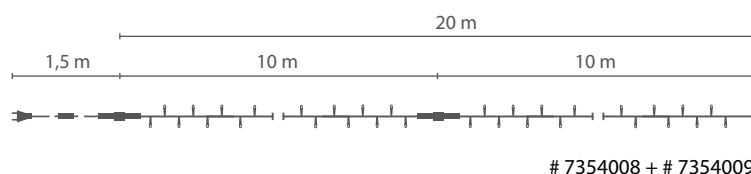

mikro- lichterkette AUSSEN

Verklebte Lampen

Um sicherzustellen, dass das Leuchtmittel vor Wasser geschützt ist, wird die Polycarbonat Kappe dauerhaft versiegelt. Dies verhindert Oxidation und Kontaktfehler.

Hohe Leuchtkraft

Die 240V Aussenprodukte überzeugen durch ihre hohe Leuchtkraft und ihre lange Lebensdauer.

Verbindungssystem-System

Durch unser Verbindungssystem haben Sie die Möglichkeit mehrere Produkte gleicher Bauart miteinander zu koppeln.

Artikelnr.	Länge	Anzahl Lampen	Farbe Lampen	Segmente	Lampen pro Segment	Kabel	VE	Watt	koppelbar
# 7343356	5 m	50	klar	1 x 5 m	50	weiss	20	26	15
# 7343358	5 m	50	klar	1 x 5 m	50	schwarz	20	26	15
# 7343360	10 m	100	klar	2 x 5 m	50	weiss	12	52	7
# 7343361	10 m	100	klar	2 x 5 m	50	schwarz	12	52	7
# 7354008	20 m	120	klar	2 x 10 m	60	weiss	12	57,6	6
# 7354009	20 m	120	klar	2 x 10 m	60	schwarz	12	57,6	6
# 7354018	20 m	190	klar	5 x 4 m	38	weiss	10	86,5	4
# 7354019	20 m	190	klar	5 x 4 m	38	schwarz	10	86,5	4