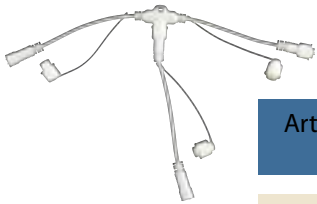

# led-lichtschlauch AUSSEN

- Lichtschlauch wird aus ungiftigem PVC hergestellt
- Temperaturbeständig
- geringer Stromverbrauch

Artikelnr.	Länge	Anzahl Segmente	Lampen pro Segment	Länge Segment	Anzahl Lampen	Kabel	VE	Watt	kop-pelbar
# 7354060	10 m	3	36	3,3 m	360	rot	10	45,0	nein
# 7354061	10 m	3	36	3,3 m	360	gelb	10	45,0	nein
# 7354062	10 m	3	36	3,3 m	360	klar	10	45,0	nein
# 7354063	10 m	3	36	3,3 m	360	grün	10	45,0	nein
# 7354064	10 m	3	36	3,3 m	360	blau	10	45,0	nein

# zubehör aussenketten VORHÄNGE

**Hinweis**

Alle Artikel können bis max. 380 W miteinander verbunden werden.

- verbindet Innenprodukte
- Segmente können einzeln getauscht werden

Artikelnr.		Länge		VE	Farbe
# 7355035	T-Verbinder	40x20 cm	Verteiler mit 2 Ausgängen	6	weiss
# 7355036	T-Verbinder	40x20 cm	Verteiler mit 2 Ausgängen	6	schwarz