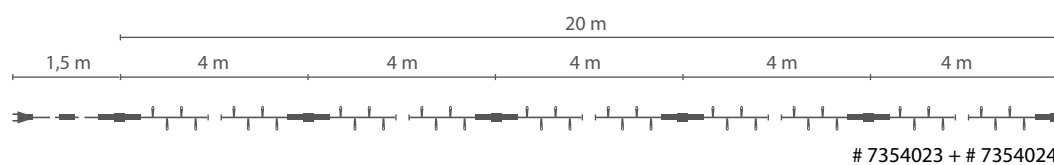

led- lichterkette AUSSEN

Unsere LED-Lichterketten bieten beste Sicherheit bei jeder Bedingung und entsprechen allen geforderten Normen für den Aussenbereich. Unsere Lichterketten sind verlängerbar und eignen sich für alle Arten von Bäumen, Sträuchern und Girlanden.

Verklebte Lampen

Um sicherzustellen, dass das Leuchtmittel vor Wasser geschützt ist, wird die Polycarbonat Kappe dauerhaft versiegelt. Dies verhindert Oxidation und Kontaktfehler.

Hohe Leuchtkraft

Die 240V Aussenprodukte überzeugen durch ihre hohe Leuchtkraft und ihre lange Lebensdauer. Fällt eine Lampe aus, leuchten alle anderen Lampen weiter.

Verbindungssystem-System

Durch unser Verbindungssystem haben Sie die Möglichkeit mehrere Produkte gleicher Bauart miteinander zu koppeln.

Artikelnr.	Länge	Anzahl Lampen	Farbe Lampen	Segmente	Lampen pro Segment	Kabel	VE	Watt	koppelbar
# 7350125	5 m	50	eisblau	1 x 5 m	50	weiss	20	4,1	15
# 7350129	5 m	50	eisblau	1 x 5 m	50	schwarz	20	4,1	15
# 7350131	10 m	100	eisblau	2 x 5 m	50	weiss	10	8,2	7
# 7350135	10 m	100	klar/ warm	2 x 5 m	50	schwarz	10	8,2	7
# 7354013	20 m	120	klar/ warm	2 x 10 m	60	weiss	6	8,0	20
# 7354014	20 m	120	klar/ warm	2 x 10 m	60	schwarz	6	8,0	20
# 7354023	20 m	190	klar/ warm	5 x 4 m	38	weiss	6	22,0	10
# 7354024	20 m	190	klar/ warm	5 x 4 m	38	schwarz	6	22,0	10