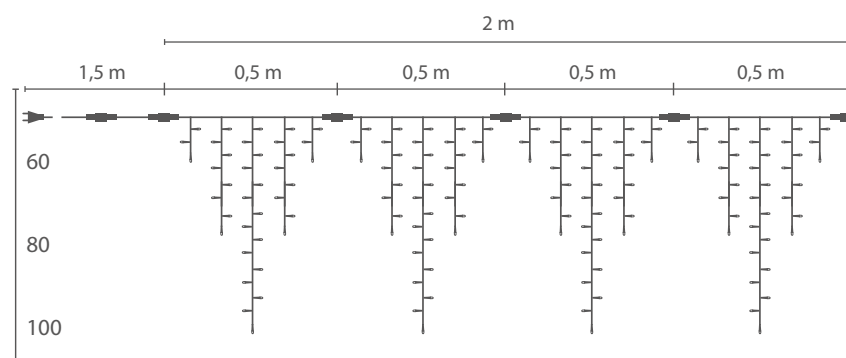

led-lichtfries AUSSEN

- isolierte Gummikabel
- Schutzklasse IP44
- hohe Leuchtkraft
- beste Qualität für Aussenanwendung
- kein Trafo notwendig