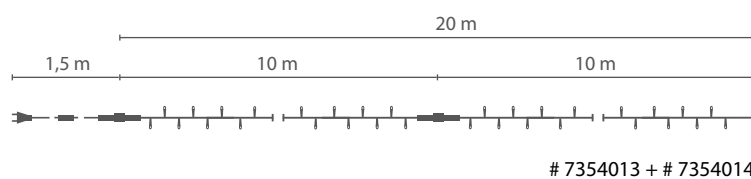

led- lichterkette AUSSEN

Unsere LED-Lichterketten bieten beste Sicherheit bei jeder Bedingung und entsprechen allen geforderten Normen für den Aussenbereich. Unsere Lichterketten sind verlängerbar und eignen sich für alle Arten von Bäumen, Sträuchern und Girlanden.

Verklebte Lampen

Um sicherzustellen, dass das Leuchtmittel vor Wasser geschützt ist, wird die Polycarbonat Kappe dauerhaft versiegelt. Dies verhindert Oxidation und Kontaktfehler.

Hohe Leuchtkraft

Die 240V Aussenprodukte überzeugen durch ihre hohe Leuchtkraft und ihre lange Lebensdauer. Fällt eine Lampe aus, leuchten alle anderen Lampen weiter.

Verbindungssystem-System

Durch unser Verbindungssystem haben Sie die Möglichkeit mehrere Produkte gleicher Bauart miteinander zu koppeln.

Artikelnr.	Länge	Anzahl Lampen	Farbe Lampen	Segmente	Lampen pro Segment	Kabel	VE	Watt	koppelbar
# 7350125	5 m	50	eisblau	1 x 5 m	50	weiss	20	4,1	15
# 7350129	5 m	50	eisblau	1 x 5 m	50	schwarz	20	4,1	15
# 7350131	10 m	100	eisblau	2 x 5 m	50	weiss	10	8,2	7
# 7350135	10 m	100	klar/ warm	2 x 5 m	50	schwarz	10	8,2	7
# 7354013	20 m	120	klar/ warm	2 x 10 m	60	weiss	6	8,0	20
# 7354014	20 m	120	klar/ warm	2 x 10 m	60	schwarz	6	8,0	20
# 7354023	20 m	190	klar/ warm	5 x 4 m	38	weiss	6	22,0	10
# 7354024	20 m	190	klar/ warm	5 x 4 m	38	schwarz	6	22,0	10