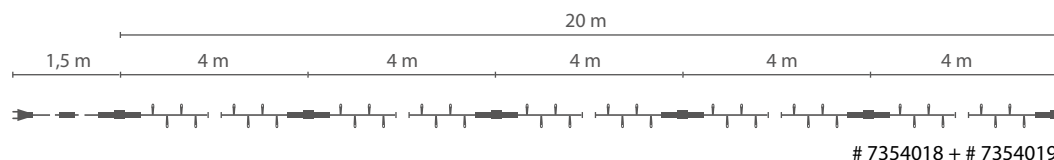

mikro- lichterkette AUSSEN

Verklebte Lampen

Um sicherzustellen, dass das Leuchtmittel vor Wasser geschützt ist, wird die Polycarbonat Kappe dauerhaft versiegelt. Dies verhindert Oxidation und Kontaktfehler.

Hohe Leuchtkraft

Die 240V Aussenprodukte überzeugen durch ihre hohe Leuchtkraft und ihre lange Lebensdauer.

Verbindungssystem-System

Durch unser Verbindungssystem haben Sie die Möglichkeit mehrere Produkte gleicher Bauart miteinander zu koppeln.

Artikelnr.	Länge	Anzahl Lampen	Farbe Lampen	Segmente	Lampen pro Segment	Kabel	VE	Watt	koppelbar
# 7343356	5 m	50	klar	1 x 5 m	50	weiss	20	26	15
# 7343358	5 m	50	klar	1 x 5 m	50	schwarz	20	26	15
# 7343360	10 m	100	klar	2 x 5 m	50	weiss	12	52	7
# 7343361	10 m	100	klar	2 x 5 m	50	schwarz	12	52	7
# 7354008	20 m	120	klar	2 x 10 m	60	weiss	12	57,6	6
# 7354009	20 m	120	klar	2 x 10 m	60	schwarz	12	57,6	6
# 7354018	20 m	190	klar	5 x 4 m	38	weiss	10	86,5	4
# 7354019	20 m	190	klar	5 x 4 m	38	schwarz	10	86,5	4