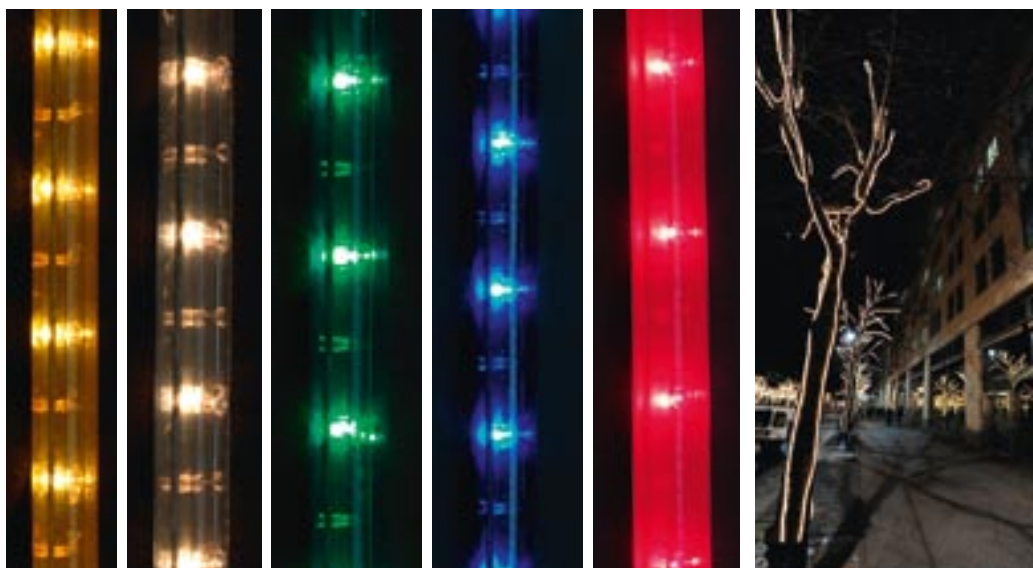

led-lichtschlauch AUSSEN

- Lichtschlauch wird aus ungiftigem PVC hergestellt
- Temperaturbeständig
- geringer Stromverbrauch