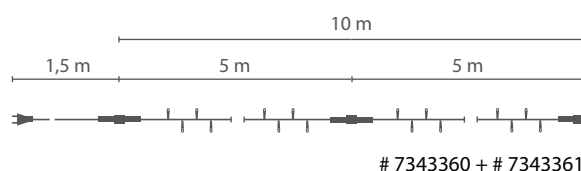

## Verbindungssystem-System

Durch unser Verbindungssystem haben Sie die Möglichkeit mehrere Produkte gleicher Bauart miteinander zu koppeln.

Artikelnr.	Länge	Anzahl Lampen	Farbe Lampen	Segmente	Lampen pro Segment	Kabel	VE	Watt	koppelbar
# 7343356	5 m	50	klar	1 x 5 m	50	weiss	20	26	15
# 7343358	5 m	50	klar	1 x 5 m	50	schwarz	20	26	15
# 7343360	10 m	100	klar	2 x 5 m	50	weiss	12	52	7
# 7343361	10 m	100	klar	2 x 5 m	50	schwarz	12	52	7
# 7354008	20 m	120	klar	2 x 10 m	60	weiss	12	57,6	6
# 7354009	20 m	120	klar	2 x 10 m	60	schwarz	12	57,6	6
# 7354018	20 m	190	klar	5 x 4 m	38	weiss	10	86,5	4
# 7354019	20 m	190	klar	5 x 4 m	38	schwarz	10	86,5	4